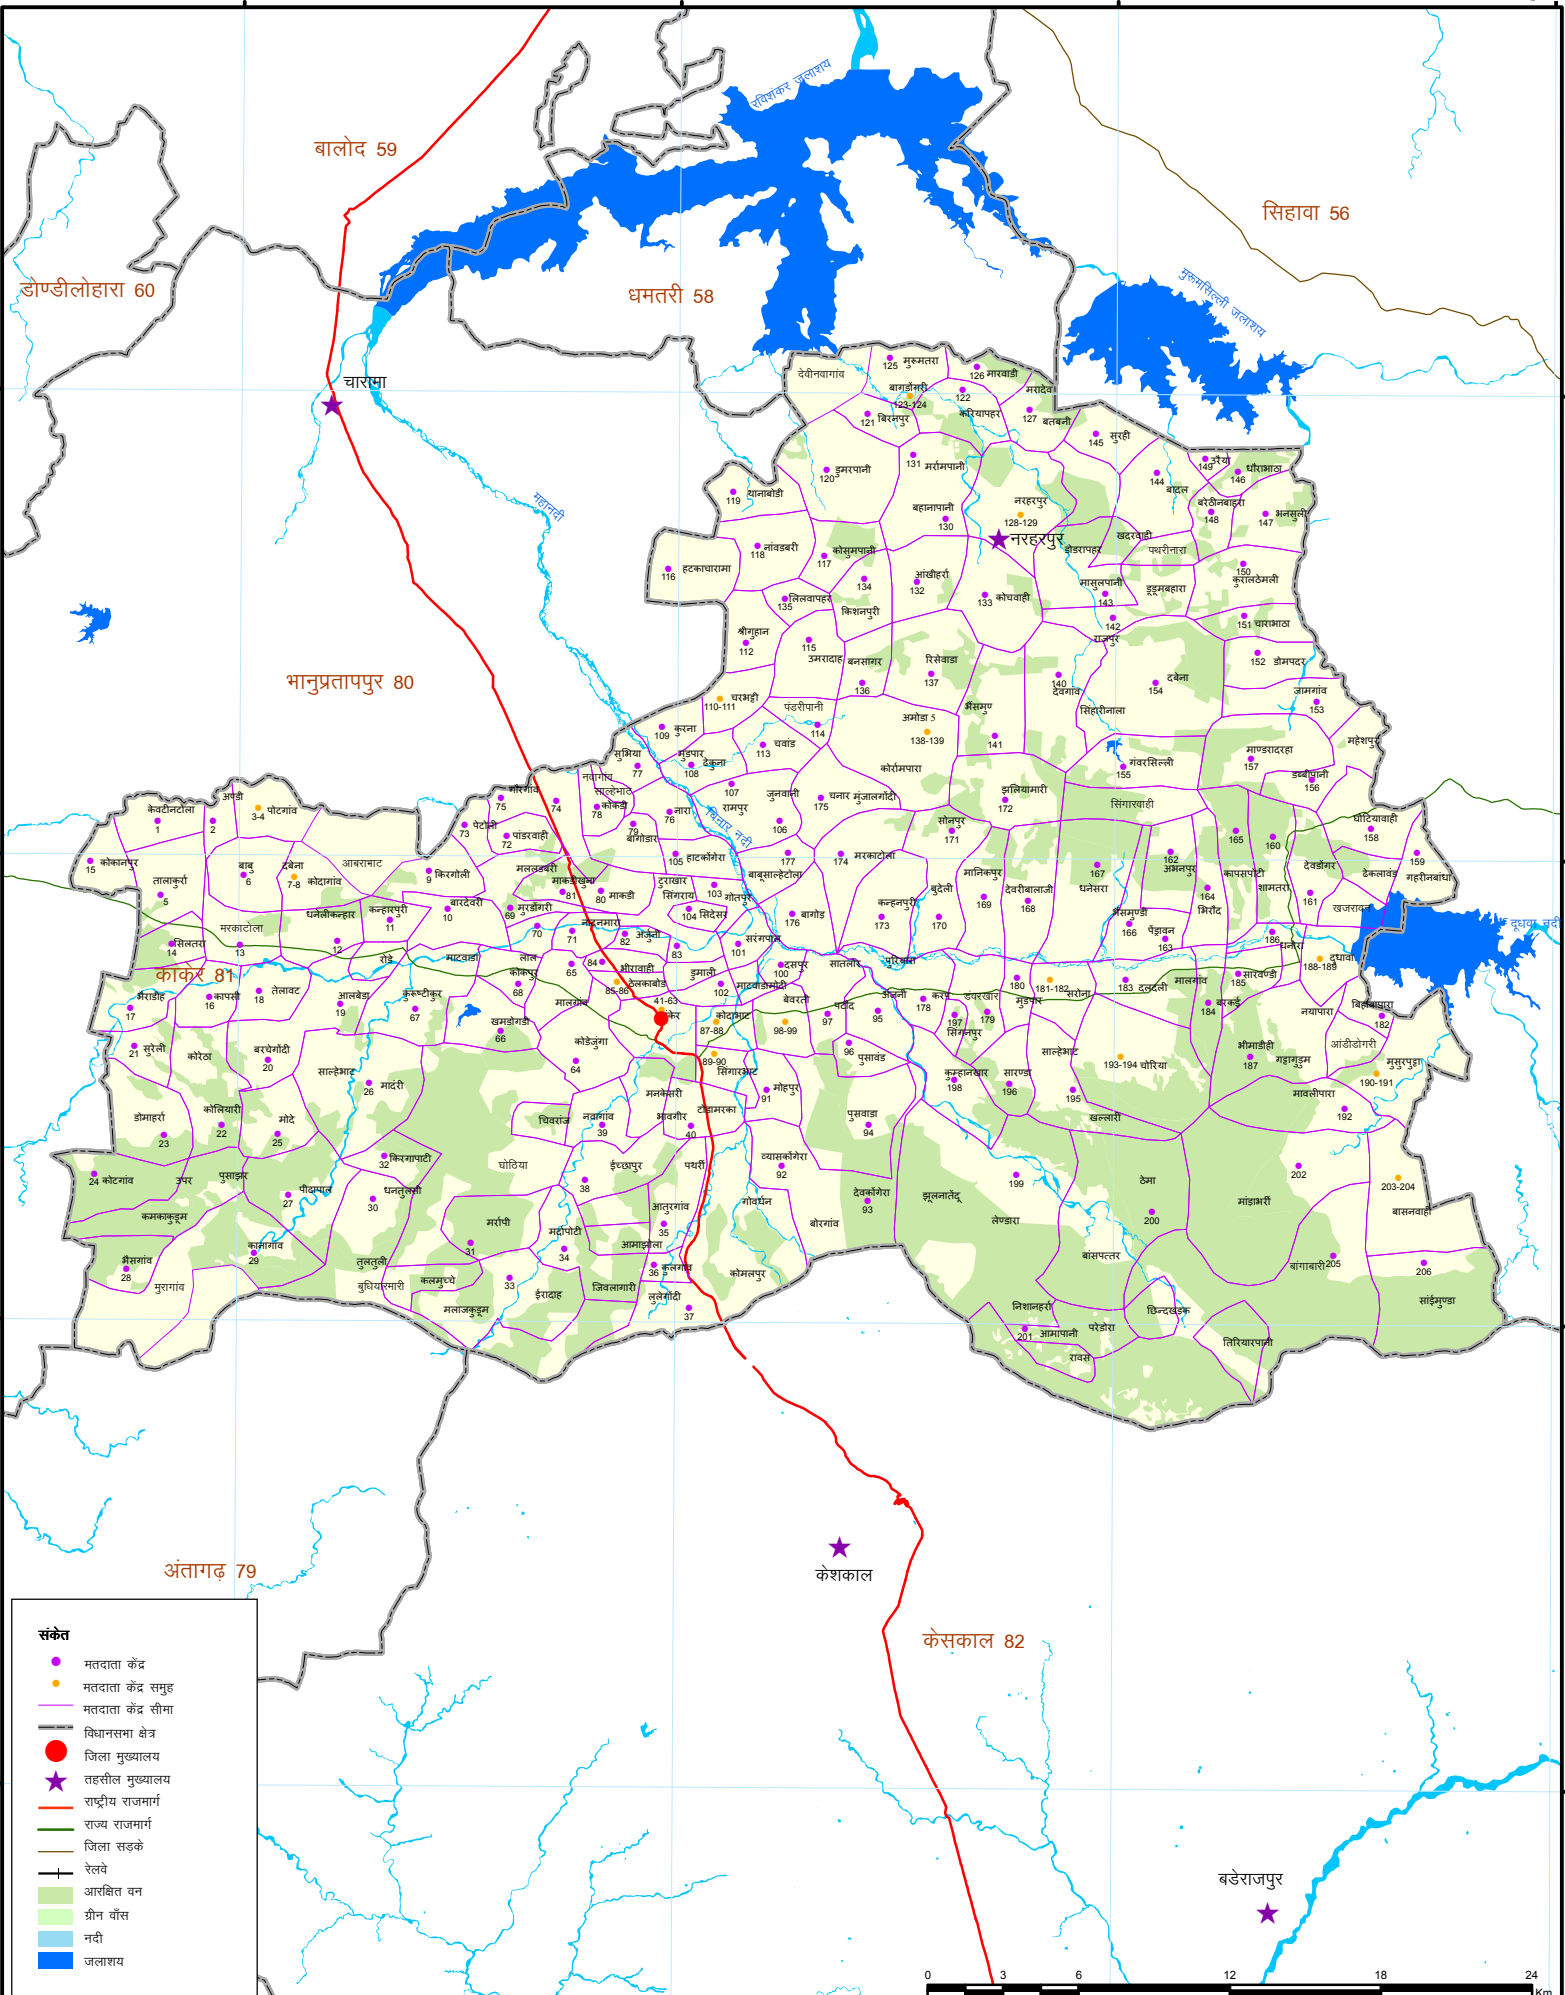

विधानसभा क्षेत्र कांकेर 81

81°20'0"E

81°30'0"E

81°40'0"E

- संकेत**
- मतदाता केंद्र
 - मतदाता केंद्र समूह
 - मतदाता केंद्र सीमा
 - विधानसभा क्षेत्र
 - जिला मुख्यालय
 - ★ तहसील मुख्यालय
 - राष्ट्रीय राजमार्ग
 - राज्य राजमार्ग
 - जिला सड़के
 - रेलवे
 - आरक्षित वन
 - ग्रीन बॉस
 - नदी
 - जलाशय

81°20'0"E

81°30'0"E

81°40'0"E

81°50'0"E

20°30'0"N

20°30'0"N

20°20'0"N

20°20'0"N

20°10'0"N

20°10'0"N

20°0'0"N

20°0'0"N